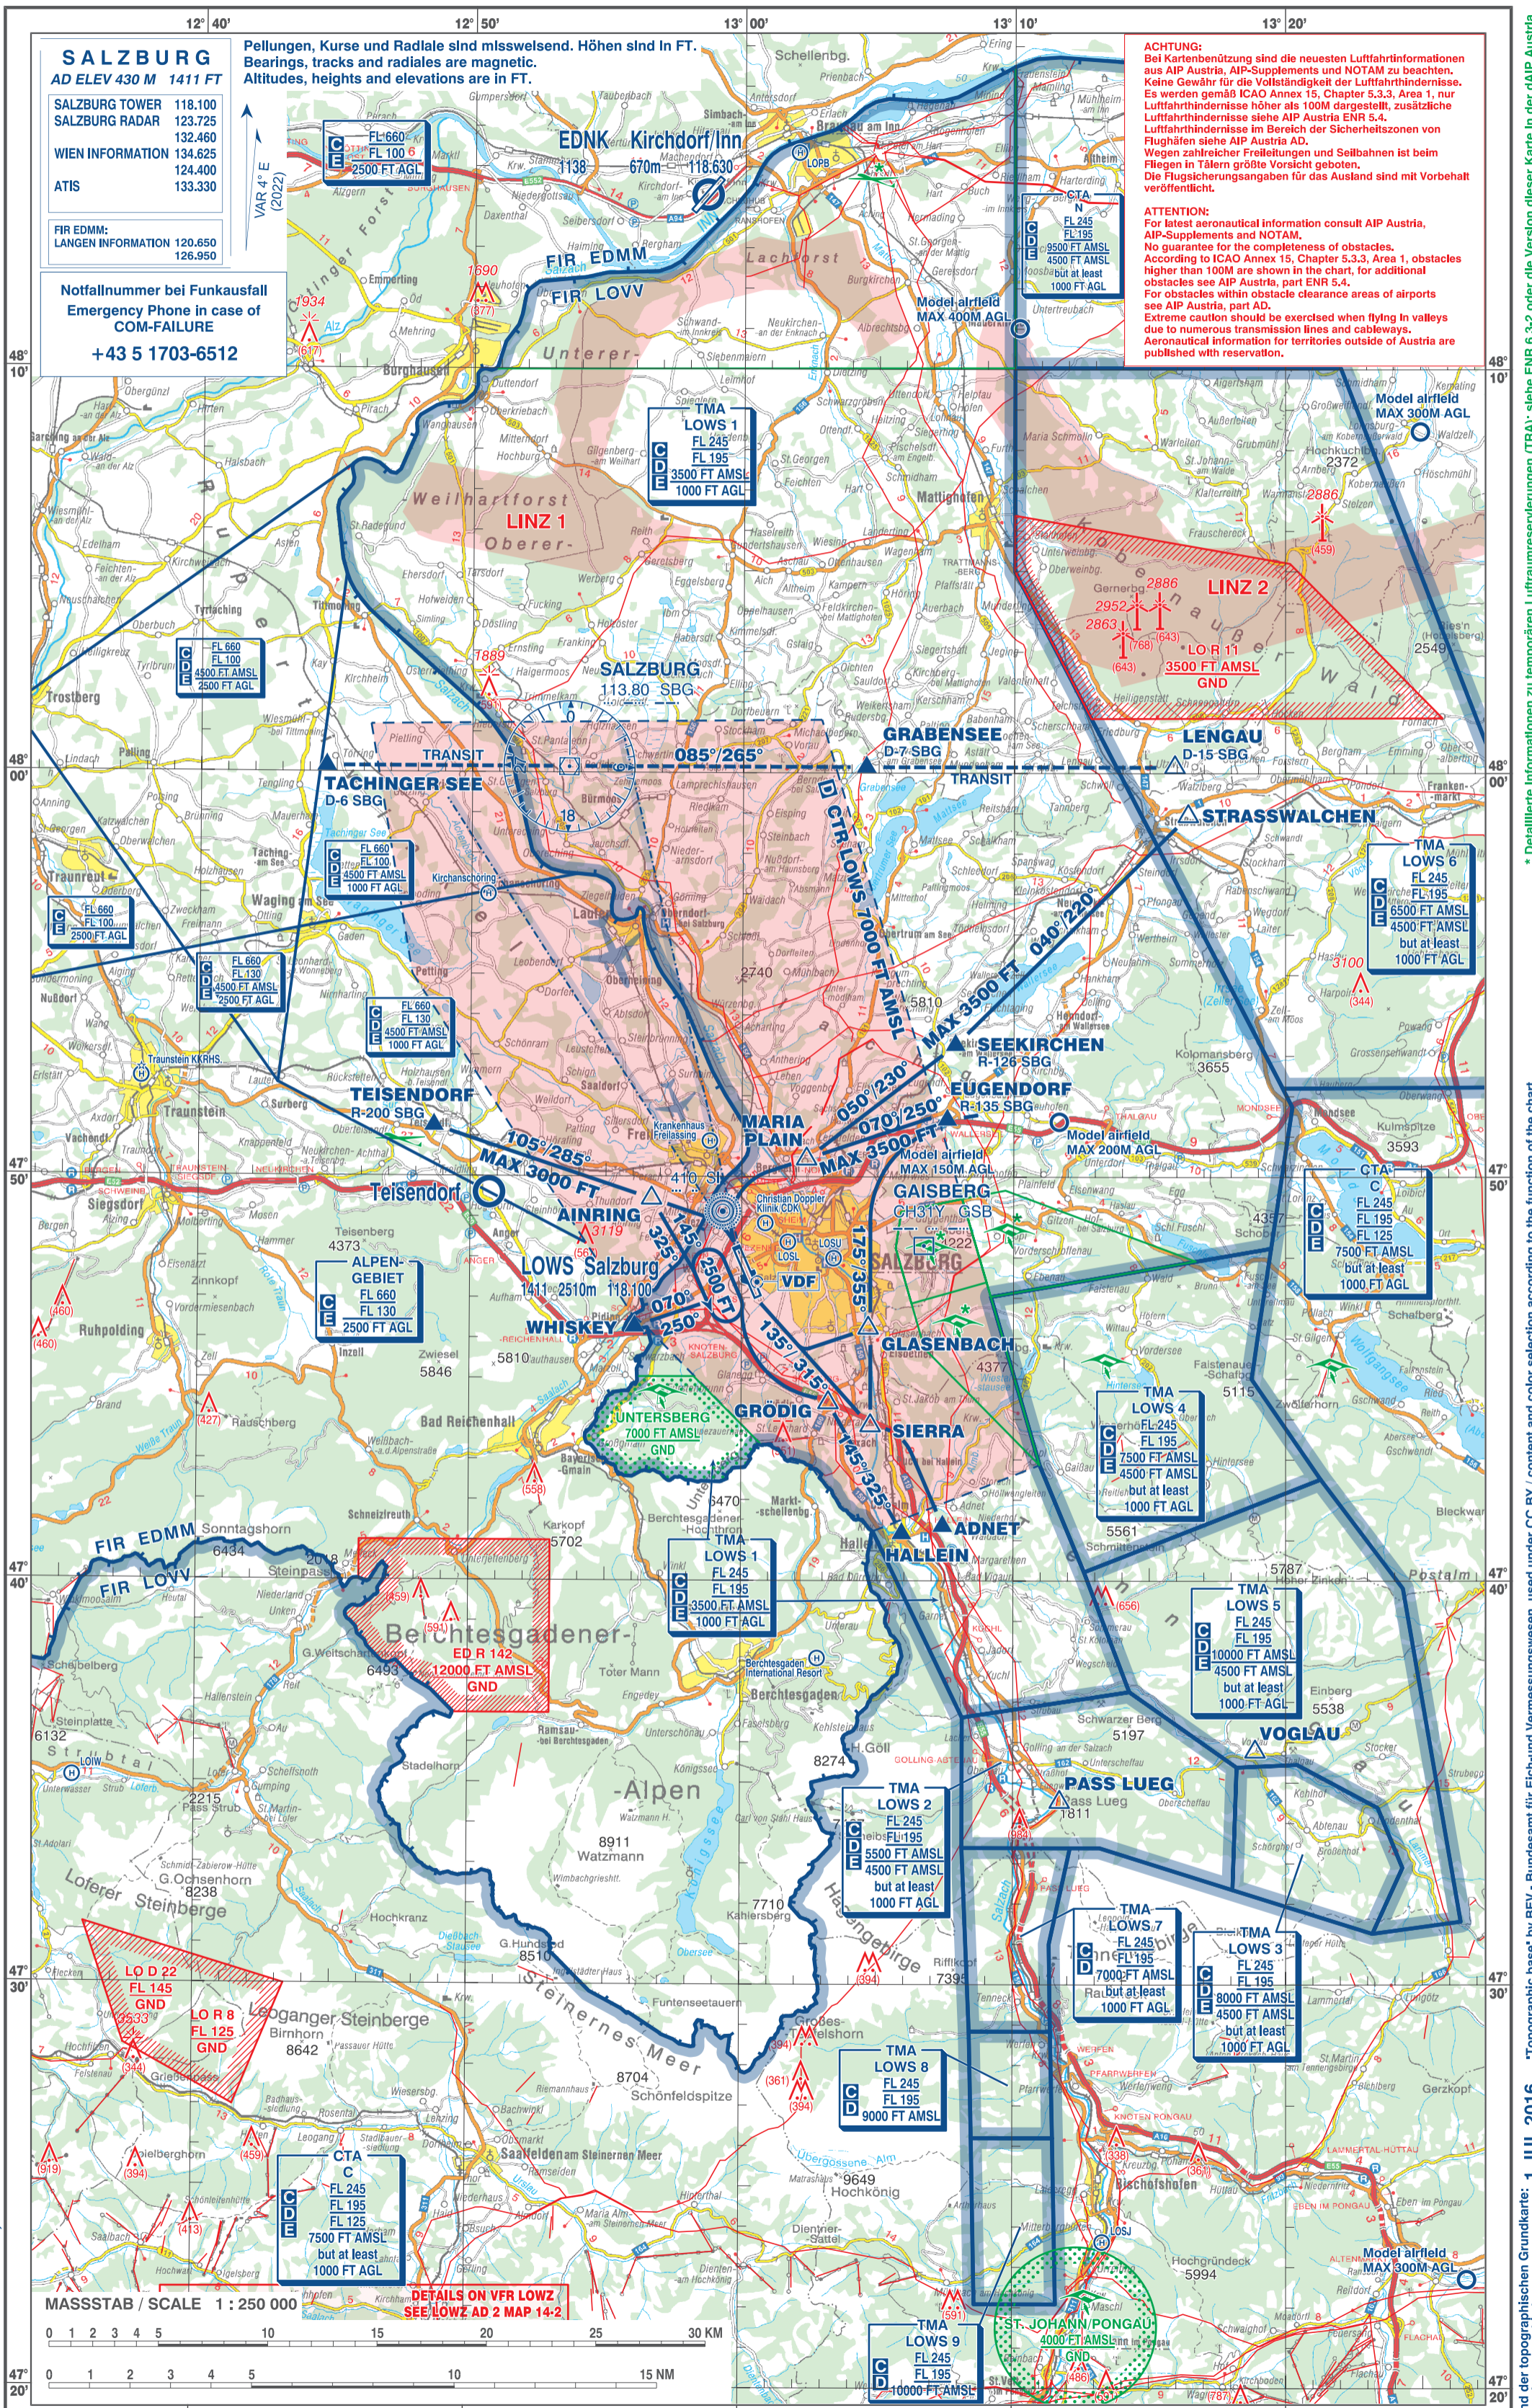

**SICHTFLUGKARTE
CHART FOR VFR FLIGHTS**

**SALZBURG
Österreich Austria**

* Detaillierte Informationen zu temporären Luftverkehrsverboten (TRA): siehe ENR 6.3-2 oder die Version dieser Karte in der dAIP Austria
* For detailed information concerning temporary reserved areas (TRA): see ENR 6.3-2 or the version of this chart in the dAIP Austria

Stand der topographischen Grundkarte: 1 JUL 2016
Date of topographic base: "Topographic base" by BEV - Bundesamt für Eich- und Vermessungswesen, used under CC BY / content and color selection according to the function of the chart